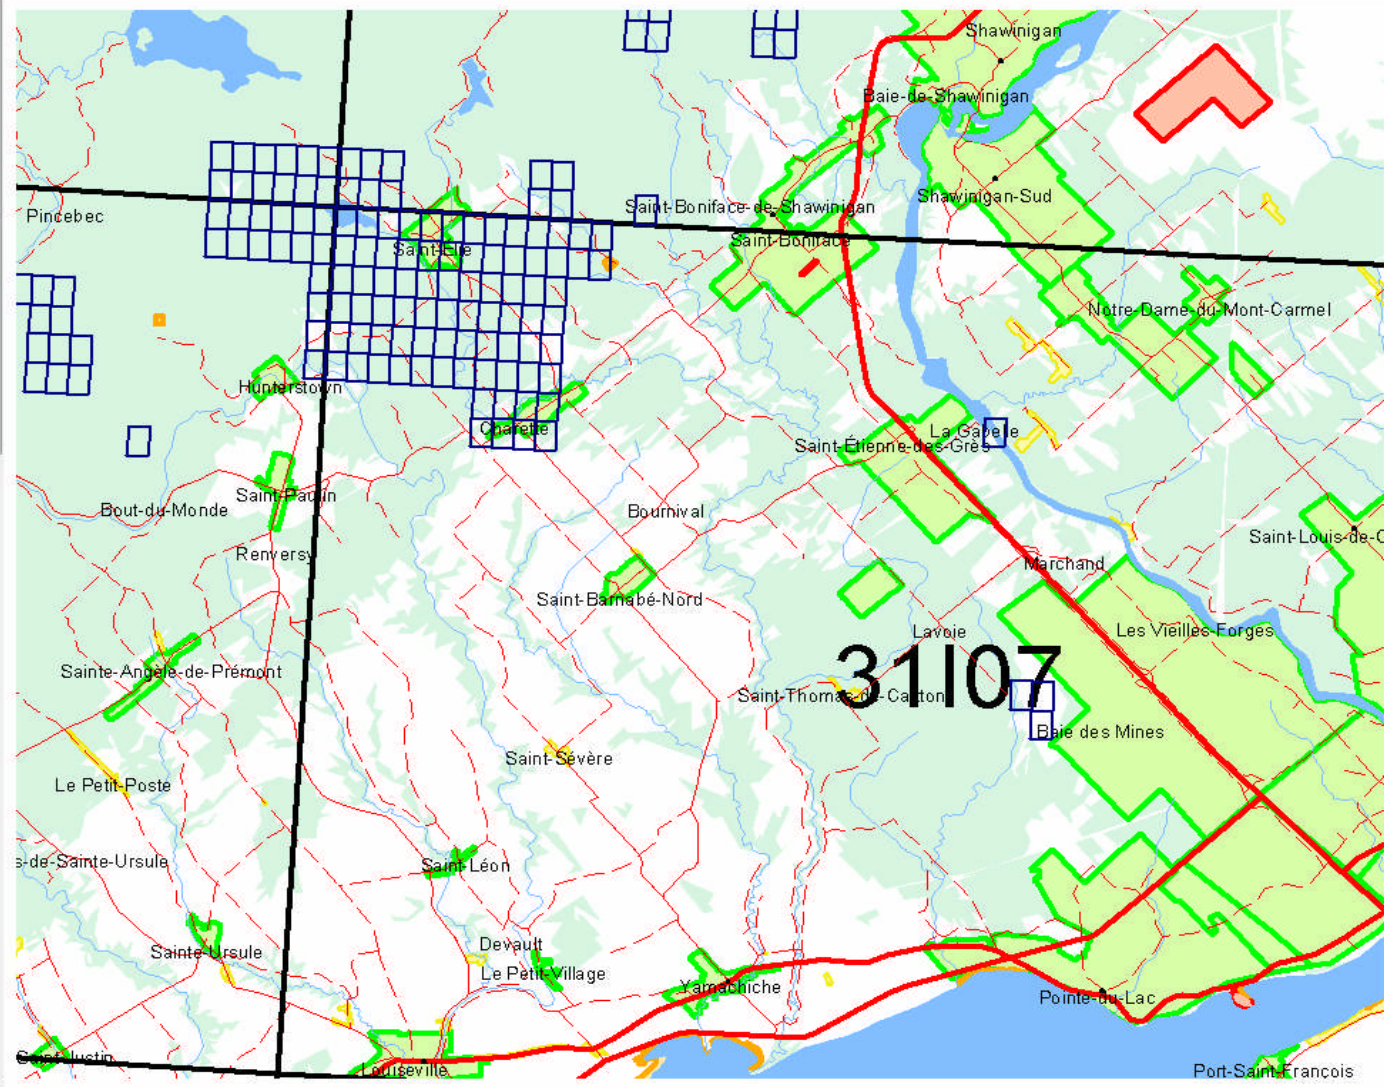

- Thèmes**
- GESTIM (Titres miniers) * Nouveautés**
 - Titres actifs
 - ASB
 - BEF - Bail d'exploitation fonds marins
 - BEP - Bail d'exploitation particulier
 - BEX - Bail exclusif d'exploitation SMS
 - BM - Bail minier
 - BNE - Bail non exclusif d'exploit. SMS
 - Claims (CL,CLD,CDC)
 - CM - Concession minière
 - PEM - Permis d'exploration minière
 - PRF
 - Tous (sauf BNE)
 - Titres en demandes *
 - ASB en demande*
 - BEX en demande*
 - BM en demande*
 - CDC en demande*
 - CL en demande*
 - Désignation sur carte
 - Délai de rigueur
 - Terrain ouvert
 - Titres en demande
 - Jalonnement
 - Titres historiques
 - Substances minérales de surface
 - Contraintes
 - Travaux déclarés
 - Sites miniers
 - e-SIGÉOM (Géologie) * Nouveauté le 31 mai**
 - Cartes de base MRNF
 - Thème utilisateur**