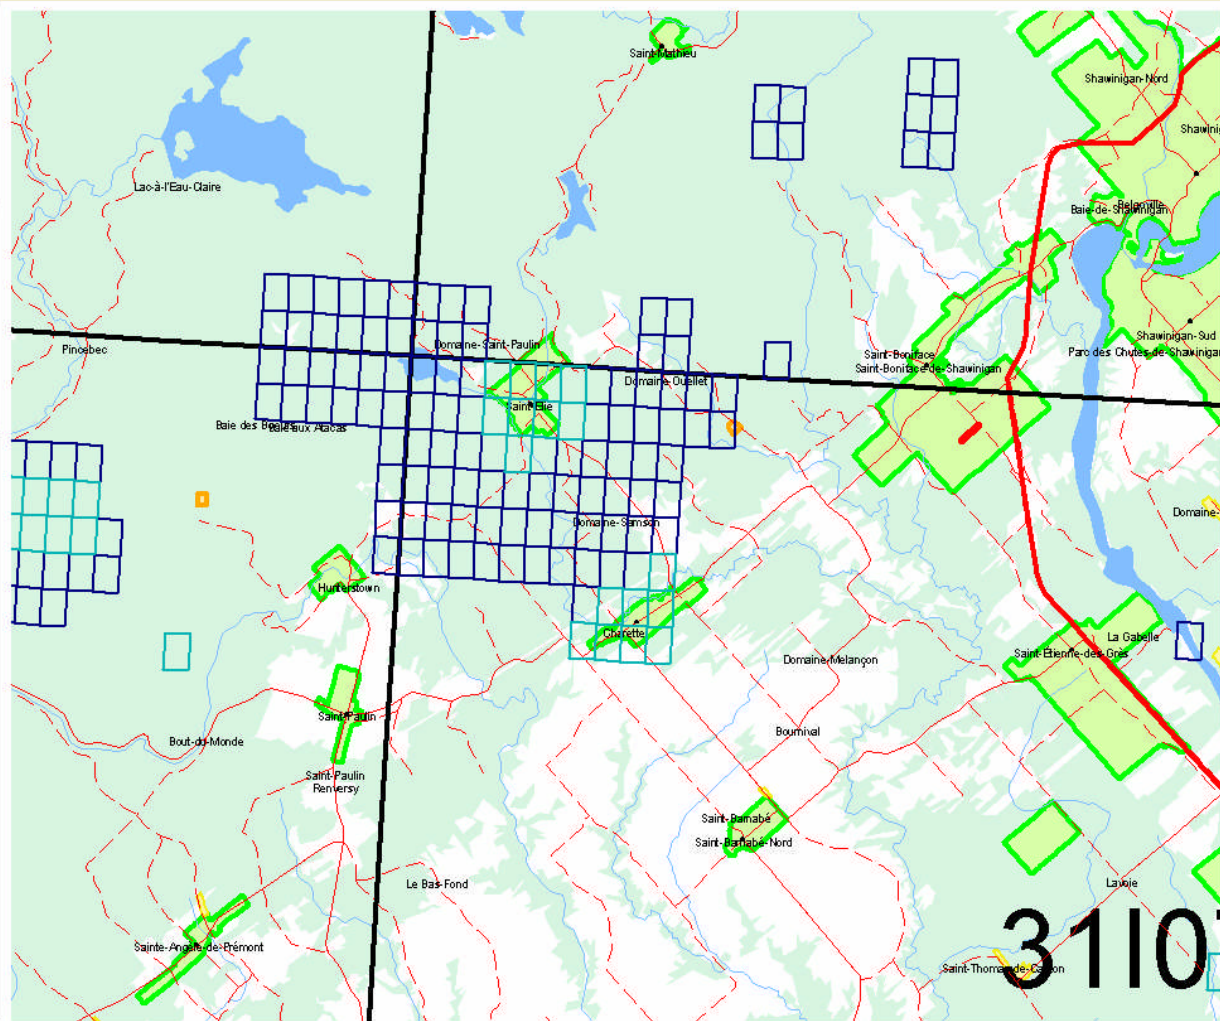

Thèmes

GESTIM (Titres miniers) Nouveautés

Titres actifs

- ☐ ASB
- ☐ BEF - Bail d'exploitation fonds marins
- ☐ BEP - Bail d'exploitation particulier
- ☐ BEX - Bail exclusif d'exploitation SMS
- ☐ BM - Bail minier
- ☐ BNE - Bail non exclusif d'exploit. SMS
- ☒ Claims (CL,CLD,CDC)
- ☐ CM - Concession minière
- ☐ PEM - Permis d'exploration minière
- ☐ PRF
- ☐ Tous (sauf BNE)

Titres en demandes *

- ☐ ASB en demande*
- ☐ BEX en demande*
- ☐ BM en demande*
- ☐ CDC en demande*
- ☐ CL en demande*

Désignation sur carte

- ☐ Délai de rigueur
- ☐ Terrain ouvert
- ☒ Titres en demande

Jalonnement

Titres historiques

Substances minérales de surface

Contraintes

Travaux déclarés

Sites miniers

e-SIGÉOM (Géologie) * Nouveauté le 31 mai

Cartes de base MRNF

Thème utilisateur

Légende

Mode de navigation

Les thèmes du MRNF :

Les thèmes de Ressources naturelles Canada :